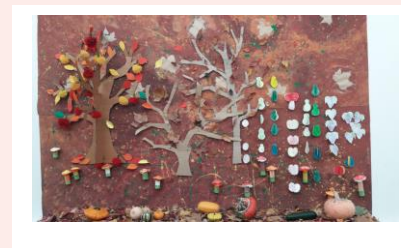

Mercredis de Novembre 2022

Pleine Nature

Mercredi 9 Novembre

Création de boules de
nourriture pour oiseaux
Finalisation de la fresque et
de l'herbier
PISCINE

Mercredi 23 Novembre

Réalisation d'un petit
cadre automnal
jeu : Le relais
PISCINE

Mercredi 16 Novembre

-Randonnée pleine nature à
Entraigues le long de la
Sorgue

Mercredi 30 Novembre

Réalisation d'une fresque
automne collective
jeu : L'épervier
PISCINE

Prévoir une bouteille d'eau et affaires de piscine (Bonnet, maillot et serviette de bain). Ce planning est susceptible d'être modifié pour diverses